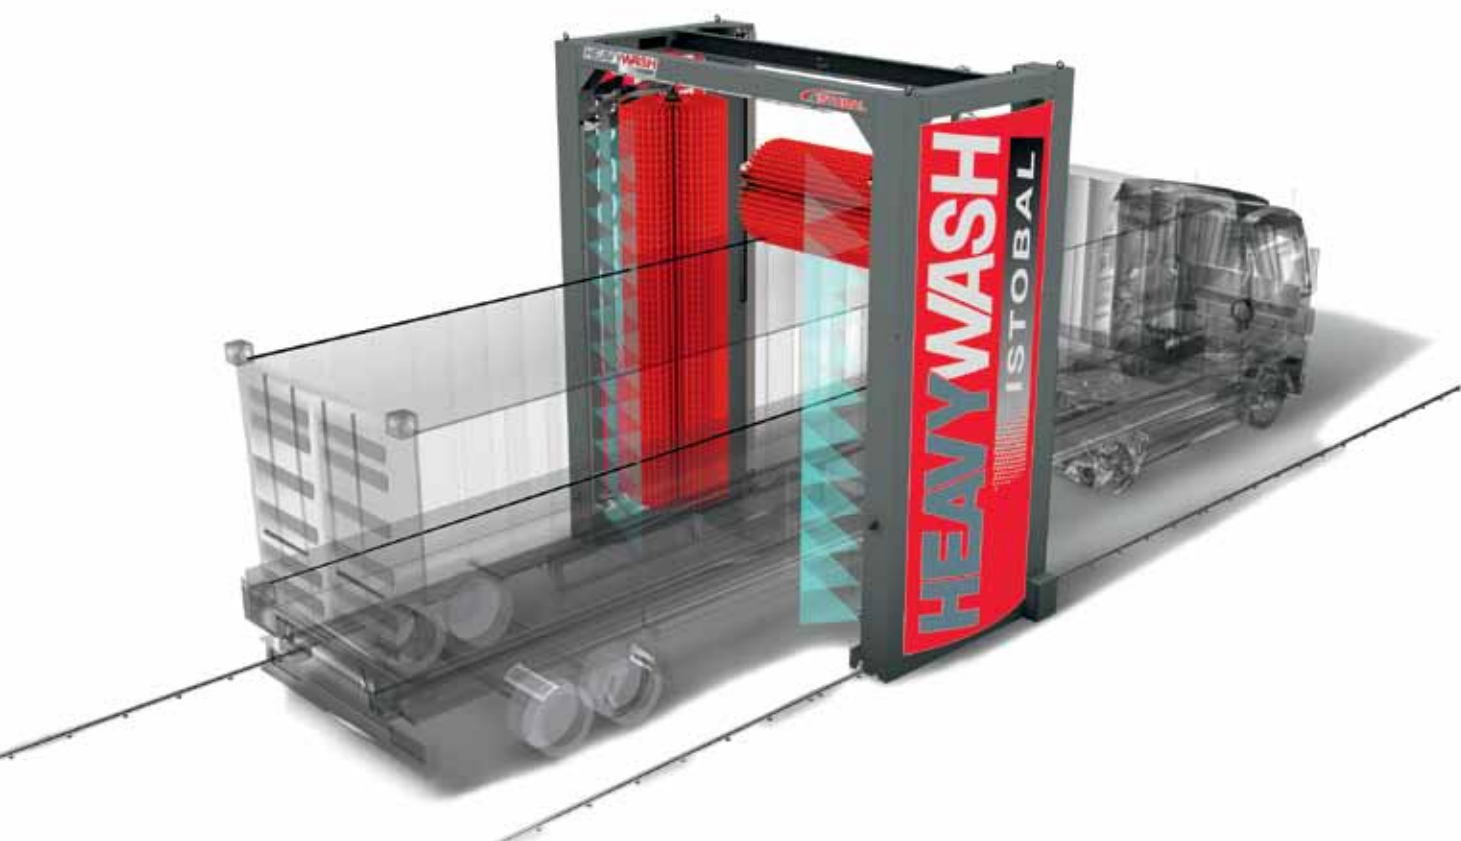

NOTA: ISTOBAL, S.A. se reserva el derecho a introducir modificaciones para la mejora de sus productos.

HEAVY