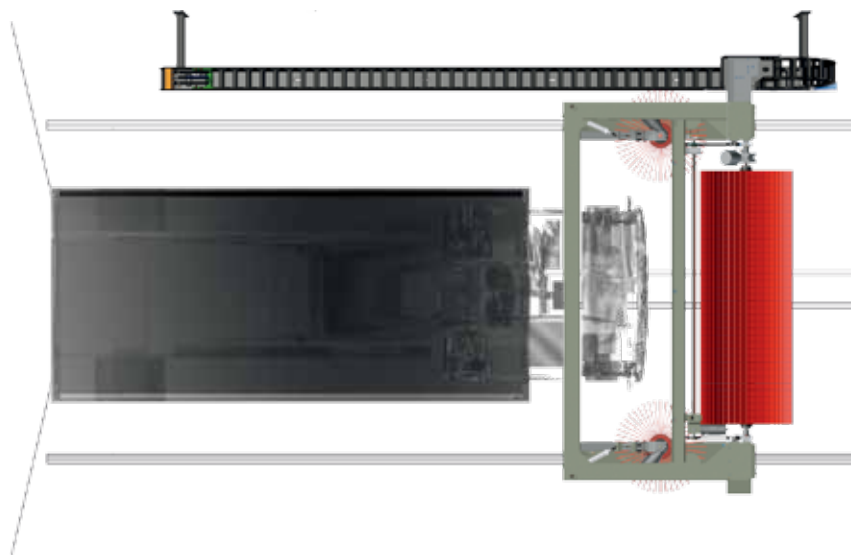

CAJA CONTROL REMOTO

- Pantalla a color integrada en la caja de control
- Fácil acceso a la selección de programas
- Permite un control intuitivo del equipo por joystick

DIMENSIONES DE LAVADO DE KUBE Y PROGRESS

ALTURA DE LAVADO*	3.610 / 3.880	3.730 / 4.000	4.230 / 4.500	4.730 / 5.000
ANCHURA DE LAVADO	2.830	2.830	2.830	2.830
LONGITUD RAÍLES**	24.000	24.000	24.000	24.000
ALTURA MÁQUINA*	4.590 / 4.780	4.710 / 4.900	5.210 / 5.400	5.710 / 5.900
ANCHURA MÁQUINA	4.740	4.740	4.740	4.740

* Con cepillos de diámetro 1000 mm.

** Longitud estándar 24 metros. Ampliable por módulos.

Todas las medidas en mm.

Acometida equipos: 3 x 400 V + N + PE (50 Hz)

Potencia equipos: Equipo Base 4,8 kW - Cepillo Horizontal 1,5 kW