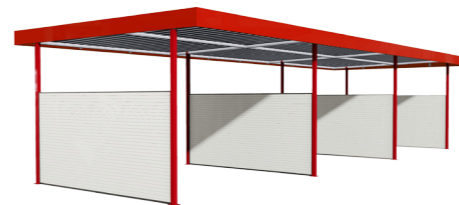

# BOX CLASSIC TEKNO

 **ISTOBAL**

# BOX CLASSIC TEKNO

En ISTOBAL sabemos que no existen dos espacios iguales. Esa siempre es la premisa que marca el diseño de nuestros cerramientos.

Diferentes cerramientos para diferentes necesidades, pero todos ellos con un elemento común: garantizar la máxima protección de la instalación y prolongar la vida útil de los equipos de lavado.

Tres son los modelos que componen nuestra gama de Cerramientos: Box, Classic y Tekno.

		Largo (m)	Ancho (m)	Alto (m)
<b>BOX</b>	para Centros	5,50	4,50 / 4,80	3,20

**BOX** Carga de nieve: hasta 30 Kg/m<sup>2</sup>